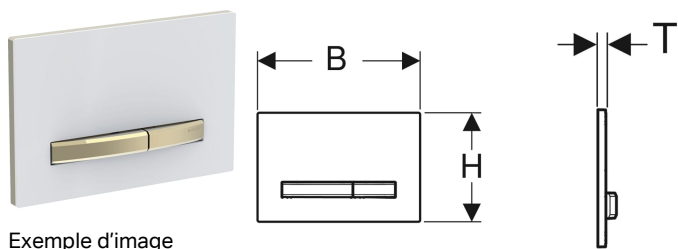

Plaque de déclenchement Geberit Sigma50 pour rinçage double touche, couleur métallique laiton

Exemple d'image

Utilisation

- Pour le déclenchement du rinçage des réservoirs à encastrer Sigma

Caractéristiques

Force de déclenchement | < 20 N

Contenu de la livraison

- Cadre de fixation
- 2 boulons d'écartement
- 2 tiges de déclenchement

N° de réf.	Couleur / surface	Matériau	B	H	T	
115.672.11.2	Plaque de base et touches : laiton Plaque de recouvrement : blanc	Zinc moulé sous pression / mat. synthétique	24.6 cm	16.4 cm	1.3 cm	
115.672.DW.2	Plaque de base et touches : laiton Plaque de recouvrement : noir	Zinc moulé sous pression / mat. synthétique	24.6 cm	16.4 cm	1.3 cm	
115.672.JM.2	Plaque de base et touches : laiton Plaque de recouvrement : ardoise Mustang	Zinc moulé sous pression / ardoise	24.6 cm	16.4 cm	1.4 cm	
115.672.JV.2	Plaque de base et touches : laiton Plaque de recouvrement : aspect béton	Zinc moulé sous pression / céramique	24.6 cm	16.4 cm	1.4 cm	
115.672.JX.2	Plaque de base et touches : laiton Plaque de recouvrement : noyer américain	Zinc moulé sous pression / bois (produit naturel)	24.6 cm	16.4 cm	1.4 cm	
115.672.00.2	Plaque de base et touches : laiton Plaque de recouvrement : personnalisable	Zinc moulé sous pression	24.6 cm	16.4 cm	1 cm	
115.672.QF.2	Plaque de base et touches : laiton Plaque de recouvrement : laiton, brossé, revêtement facile à nettoyer	Zinc moulé sous pression / laiton	24.6 cm	16.4 cm	1.2 cm	Nouveau